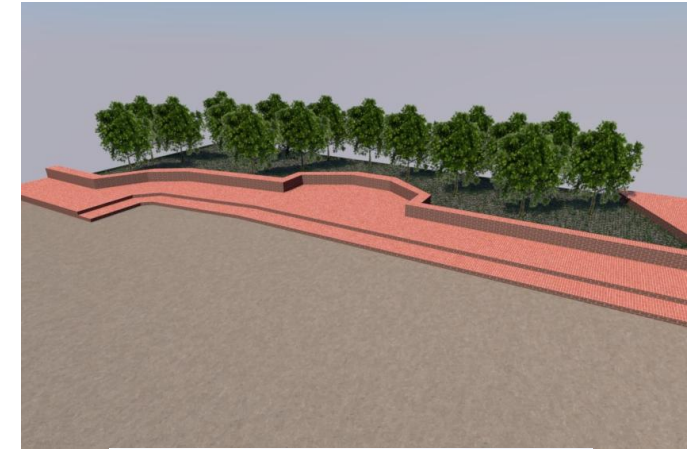

## Благоустройство

*общественной территории городского поселения «Шенкурское», Площадь Победы, ул. Мира между ул. Кудрявцева и ул. Ломоносова, приобретение искусственной елки в комплекте с украшениями, гирляндами и световыми фигурами для организации и проведения новогодних праздников).*

### Визуализация территории, предполагаемой к благоустройству территории (настоящее время)

Проектом предусматривается приобретение искусственной елки и световых фигур для последующей установки в дни проведения новогодних праздников. Один из главных плюсов искусственной ёлки — её многообразие. Приобретение искусственного новогоднего дерева освобождает от необходимости ежегодно покупать новую живую ель, что экономит как время на поиски красивого дерева, так и денежные средства.

### Визуализация (проект) благоустройства территории

### Описание принятых решений по благоустройству

Площадь Победы - представляет собой зону отдыха, является пешеходной развязкой, связывающей между собой центральные улицы и является излюбленным местом отдыха горожан и гостей города, а также основным местом проведения городских культурно-массовых мероприятий.